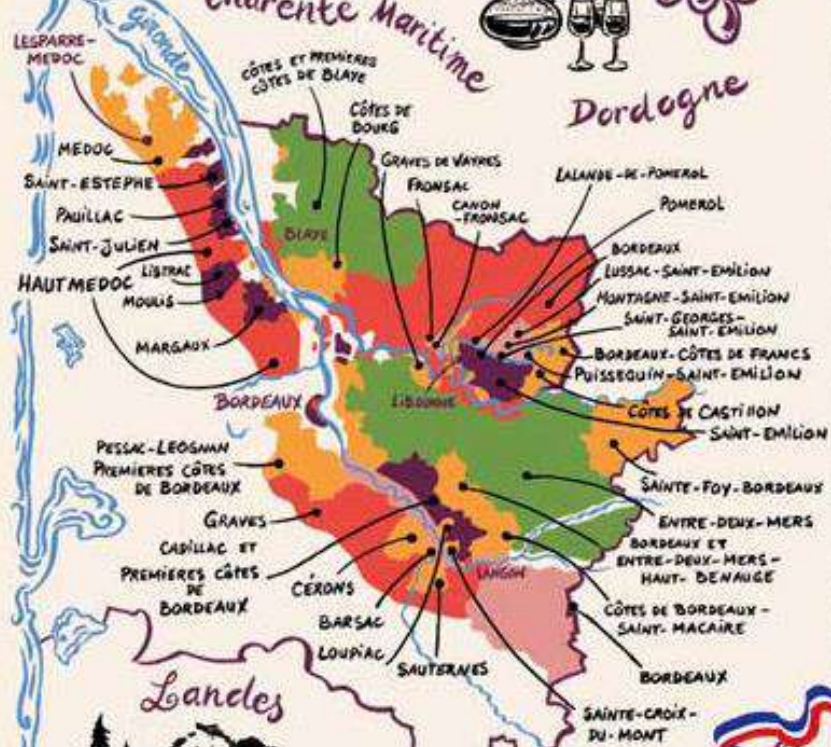

FRONSAC - SAUTERNES - BORDEAUX - PESSAC LEOGNAN - SAINT JULIEN

MEDOC - CÔTES ET PREMIERES CÔTES DE BLAYES - GRAVES DE VAYRES - SAINT ESTEPHE - CÔTES DE CASTILLON

# Le Vignoble Bordelais

Charente Maritime

Dordogne

Landes

Lot-et-garonne

Fab...  
ra

POMEROL - MONTAGNE SHNT EMILION - ENTRE DEUX MERS - CANON FRONSAC

CÔTES DE BOURG - LALANDE DE POMEROL - SAINT GEORGES - SAINT EMILION - M...